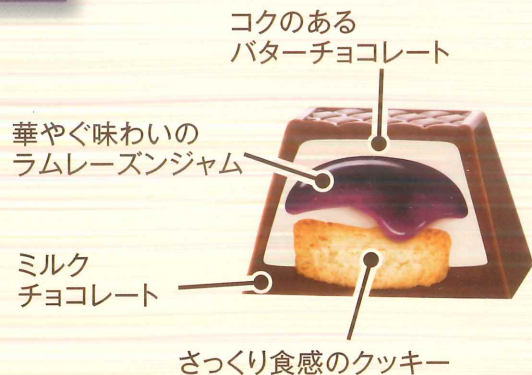

- ピーナッツとパフの軽やか食感
- ピーナッツと相性抜群なマイルドチョコ

ひとくちパティスリー 優雅なレーズンバターサンドチョコレート

NEW

食べきりサイズで新発売

49g (個装紙込み)

- レーズンバターサンドの味わいを一粒に
- 4つの素材が織りなす贅沢な味わい
- 食べ応えのある大粒チョコレート

大袋タイプも絶賛発売中

113g (個装紙込み)